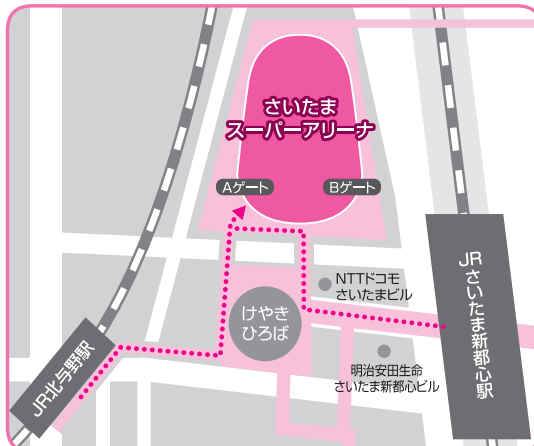

一般販売・電話受付のみ
ご希望の方は**チケットご購入前**に必ず
事務局 (TEL.017-718-3572) までご連絡ください。

場内図 ■ S席 ■ A席

	開場	開演	終演予定
1回目	9:30	10:40	11:40
2回目	13:00	14:10	15:10
3回目	16:10	17:20	18:20

- S席をご購入の際、アリーナ・スタンドのエリア指定はできません。
- アリーナ席は、あらかじめ敷かれたマットに座ってのご観覧となります。

交通案内図

さいたまスーパーアリーナ さいたま市中央区新都心8番地

- JR京浜東北線・上野東京ライン(宇都宮線・高崎線)「さいたま新都心」駅下車、徒歩約3分
(※湘南新宿ラインは「さいたま新都心」駅には停車いたしません。)
- JR埼京線「北与野」駅下車、徒歩約7分

さいたま新都心周辺はかなりの混雑・渋滞・駐車場不足が予想されますので、ご来場の際は、公共交通機関をご利用ください。