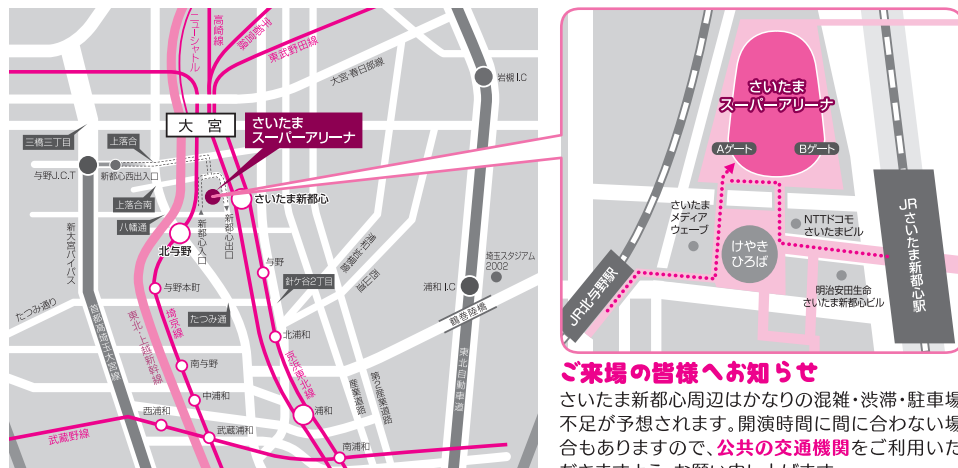

●S席をご購入の際、アリーナ・スタンドのエリア指定はできません。●アリーナ席は、あらかじめ敷かれたマットに座ってのご観覧となります。

★ **車いす席** ★ 車いす席(A席のみ)をご希望の方は**チケットご購入前**に必ず事務局(TEL.0570-017-999)までご連絡ください。

- お願い
- インターネットオークションなどへの転売を目的としたチケット購入は固くお断りします。
  - 会場が広いので、時間には余裕を持ってお越しください。
  - 客席内での携帯電話・カメラによる写真撮影・録音・録画は禁止させていただきます。
  - 客席内でのお食事はできません。
  - ベビーカーは、ベビーカー預かり所(屋外テント)でお預かりします。
  - 公演当日映像の収録をおこないます。

場内図

開場 開演 終演予定

	開場	開演	終演予定
1回目	9:30	10:40	11:40
2回目	13:00	14:10	15:10
3回目	16:10	17:20	18:20

## 交通案内図 **さいたまスーパーアリーナ** さいたま市中央区新都心8番地

※JR京浜東北線・宇都宮線・高崎線「さいたま新都心」駅下車すぐ  
※JR埼京線「北与野」駅下車、徒歩約7分

ご来場の皆様へお知らせ

さいたま新都心周辺はかなりの混雑・渋滞・駐車場不足が予想されます。開演時間に間に合わない場合もありますので、**公共交通機関**をご利用いただけますよう、お願い申し上げます。

私たちはこのイベントを応援しています。