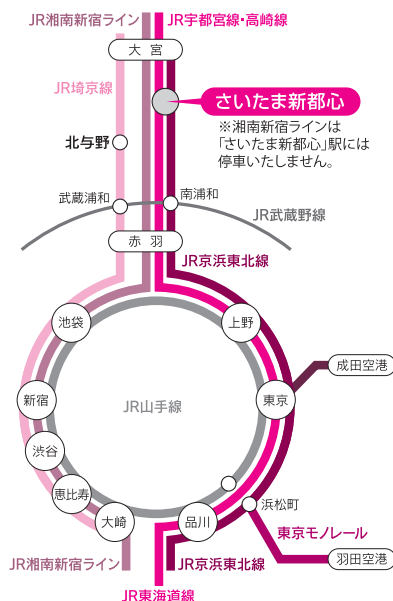

●S席をご購入の際、アリーナ・スタンドのエリア指定はできません。●アリーナ席は、あらかじめ敷かれたマットに座ってのご観覧となります。

★ **車いす席** ★ 車いす席(A席のみ)をご希望の方は**チケットご購入前**に必ず事務局(TEL.0570-017-999)までご連絡ください。

- お願い
- インターネットオークションなどへの転売を目的としたチケット購入は固くお断りします。
  - 会場が広いので、時間には余裕を持ってお越しください。
  - 客席内での携帯電話・カメラによる写真撮影・録音・録画は禁止させていただきます。
  - 客席内でのお食事はできません。
  - ベビーカーは、ベビーカー預かり所(屋外テント)でお預かりします。
  - 公演当日映像の収録をおこないます。

場内図

開場 開演 終演予定

	開場	開演	終演予定
1回目	9:30	10:40	11:40
2回目	13:00	14:10	15:10
3回目	16:10	17:20	18:20

## 交通案内図 **さいたまスーパーアリーナ** さいたま市中央区新都心8番地

※JR京浜東北線・宇都宮線・高崎線「さいたま新都心」駅下車すぐ  
※JR埼京線「北与野」駅下車、徒歩約7分

ご来場の皆様へお知らせ

さいたま新都心周辺はかなりの混雑・渋滞・駐車場不足が予想されます。開演時間に間に合わない場合もありますので、**公共交通機関**をご利用いただけますよう、お願い申し上げます。

私たちはこのイベントを応援しています。